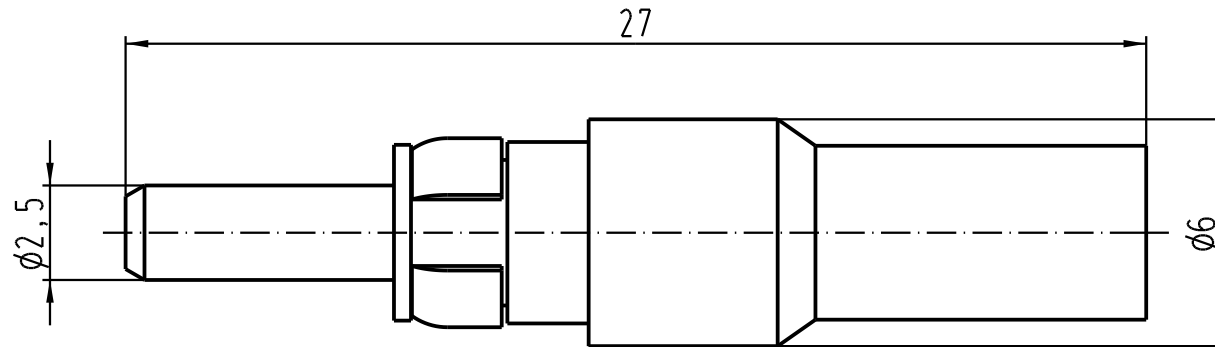

1 2 3 4 5 6

A

B

C

D

 All Dimensions in mm Original Size DIN A 4		Techn. Character.			Nicht tolerierte Masse/ Free size tolerances	
			Dat.	Name	Massstab/ Scale  <b>5:1</b>	<b>optical fiber contact</b> male, fiber types GI 50-62,5/125
			Detail.	15.08.06 Bor		
			Insp.	Be		
			Stand.			
412368			HARTING Electric GmbH & Co. KG			<b>TB 20 10 125 4212</b>
Mod.	Dat.	Name	D-32339 Espelkamp			
						Blatt/ page Sub.