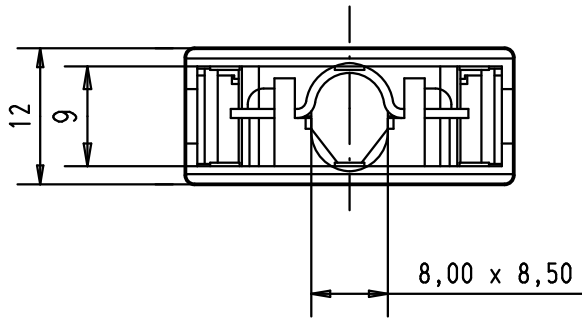

5

4

3

2

1

				Dot.	Name	 All Dim. in mm Orig. Size DIN A 4	har.mik® Metal hook 20 poles large cable entry	Maßstab/ Scale 1,5:1
			Detail.	21 JUN 01	S G			
			Insp.					
			Stand.					
EC02005	24/06/10	SC	HARTING EURL F-95972 Paris				TB 60 03 020 0255	Blatt/ Page 1 / 1
29686	21 JUN 01	S G						
Mod.	Dot.	Name						
							Sub.	