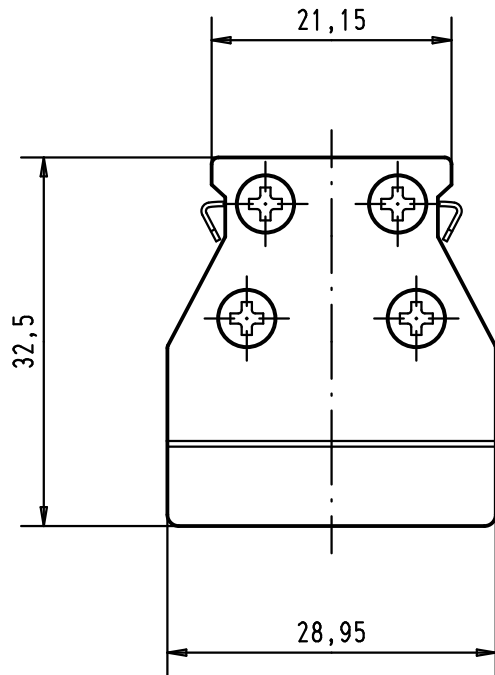

5

4

3

2

1

				Dot.	Name	 All Dim. in mm Orig. Size DIN A 4	har.mik® Metal hook 20 poles large cable entry	Maßstab/ Scale 1,5:1
			Detail.	21 JUN 01	S G			
			Insp.					
			Stand.					
EC02005	24/06/10	SC	HARTING EURL F-95972 Paris				TB 60 03 020 0255	Blatt/ Page 1 / 1
29686	21 JUN 01	S G						
Mod.	Dot.	Name						
							Sub.	