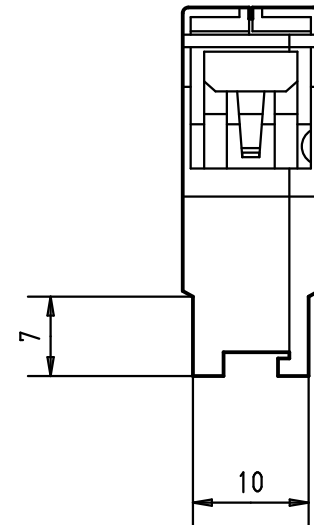

5

4

3

2

1

				Dot.	Name	 All Dim. in mm Orig. Size DIN A 4	har.mik® Metal hook 20 poles large cable entry	Maßstab/ Scale 1,5:1
			Detail.	21 JUN 01	S G			
			Insp.					
			Stand.					
EC02005	24/06/10	SC	HARTING EURL F-95972 Paris				TB 60 03 020 0255	Blatt/ Page 1 / 1
29686	21 JUN 01	S G						
Mod.	Dot.	Name						
							Sub.	