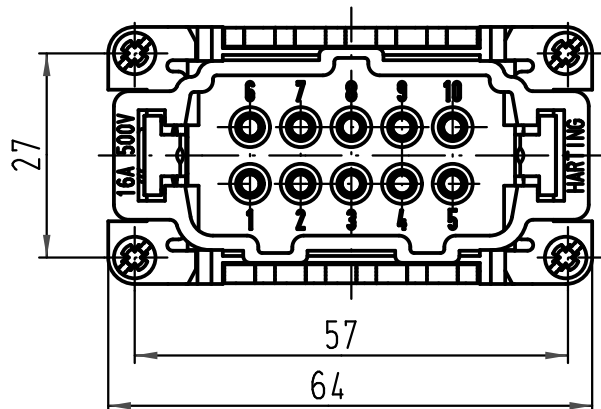

Montageausschnitt/
panel cut out

ALL Dimensions in mm Original Size DIN A 4		Techn. Character.			Nicht tolerierte Maß/Free size tolerances	
			Dat.	Name	Maßstab/Scale 1:1	Han 10ESS-M Stifteinsatz / male insert
		Detail.	03.05.02	Loe.		
		Insp.		HERB		
		Stand.				
414268	08.12.08	ML	HARTING Electric GmbH & Co. KG			TB 09 33 010 2672 Sub.
410526	18.07.03	Ho	D-32339 Espelkamp			
410049						
Mod.	Dat.	Name				Blatt/page