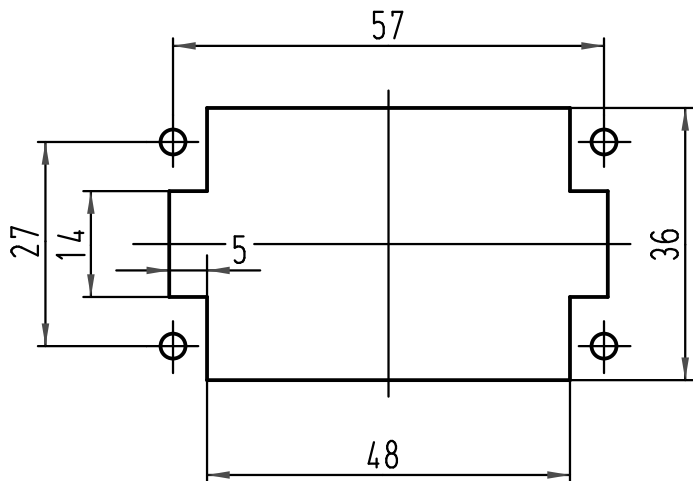

Montageausschnitt/
panel cut out

ALL Dimensions in mm Original Size DIN A 4		Techn. Character.			Nicht tolerierte Maß/Free size tolerances	
			Dat.	Name	Maßstab/Scale 1:1	Han 10ESS-M Stifteinsatz / male insert
		Detail.	03.05.02	Loe.		
		Insp.		HERB		
		Stand.				
414268	08.12.08	ML	HARTING Electric GmbH & Co. KG			TB 09 33 010 2672 Sub.
410526	18.07.03	Ho	D-32339 Espelkamp			
410049						
Mod.	Dat.	Name				Blatt/page