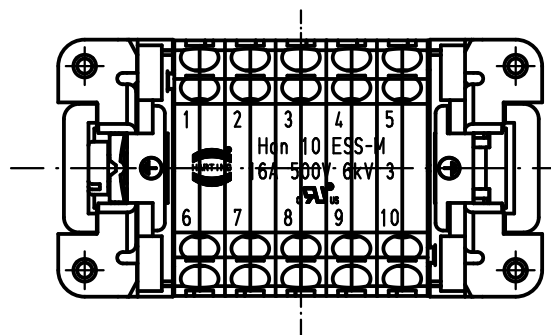

Montageausschnitt/
panel cut out

ALL Dimensions in mm Original Size DIN A 4		Techn. Character.			Nicht tolerierte Maß/Free size tolerances	
			Dat.	Name	Maßstab/Scale 1:1	Han 10ESS-M Stifteinsatz / male insert
		Detail.	03.05.02	Loe.		
		Insp.		HERB		
		Stand.				
414268	08.12.08	ML	HARTING Electric GmbH & Co. KG			TB 09 33 010 2672 Sub.
410526	18.07.03	Ho	D-32339 Espelkamp			
410049						
Mod.	Dat.	Name				Blatt/page