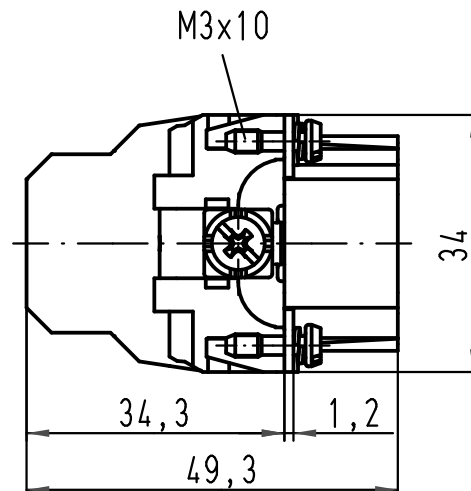

Montageausschnitt/
panel cut out

ALL Dimensions in mm Original Size DIN A 4		Techn. Character.			Nicht tolerierte Maß/Free size tolerances	
			Dat.	Name	Maßstab/Scale 1:1	Han 10ESS-M Stifteinsatz / male insert
		Detail.	03.05.02	Loe.		
		Insp.		HERB		
		Stand.				
414268	08.12.08	ML	HARTING Electric GmbH & Co. KG			TB 09 33 010 2672 Sub.
410526	18.07.03	Ho	D-32339 Espelkamp			
410049						
Mod.	Dat.	Name				Blatt/page