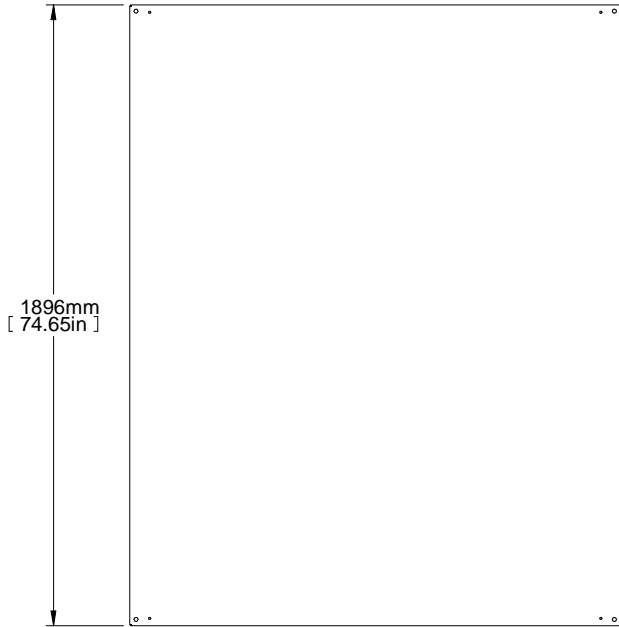

TOP VIEW

FRONT VIEW

L.H. SIDE VIEW

REAR VIEW

ISOMETRIC

<b>PART NUMBERS</b>	
HMEP2016	12 GAUGE GALVANIZED STEEL
<b>NOTES</b>	
Unpainted.	
See Hammond Website for Additional Accessories.	
<b>Français</b>	
Pour tous les détails sur nos produits, svp veuillez consulter notre site <a href="http://www.hammondmfg.com">www.hammondmfg.com</a> .	
Data subject to change without notice. Isometric drawing not to scale.	
Les données sont sujettes à changement sans préavis.	
	<b>HAMMOND MANUFACTURING®</b>
www.hammondmfg.com	
PART NO.	<b>HMEP2016</b>