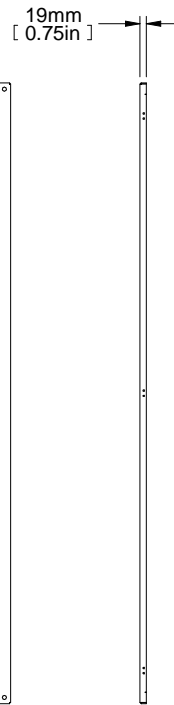

TOP VIEW

FRONT VIEW

L.H. SIDE VIEW

REAR VIEW

ISOMETRIC

<b>PART NUMBERS</b>	
HMEP2016	12 GAUGE GALVANIZED STEEL
<b>NOTES</b>	
Unpainted.	
See Hammond Website for Additional Accessories.	
<b>Français</b>	
Pour tous les détails sur nos produits, svp veuillez consulter notre site <a href="http://www.hammondmfg.com">www.hammondmfg.com</a> .	
Data subject to change without notice. Isometric drawing not to scale.	
Les données sont sujettes à changement sans préavis.	
	<b>HAMMOND MANUFACTURING®</b>
www.hammondmfg.com	
PART NO.	<b>HMEP2016</b>