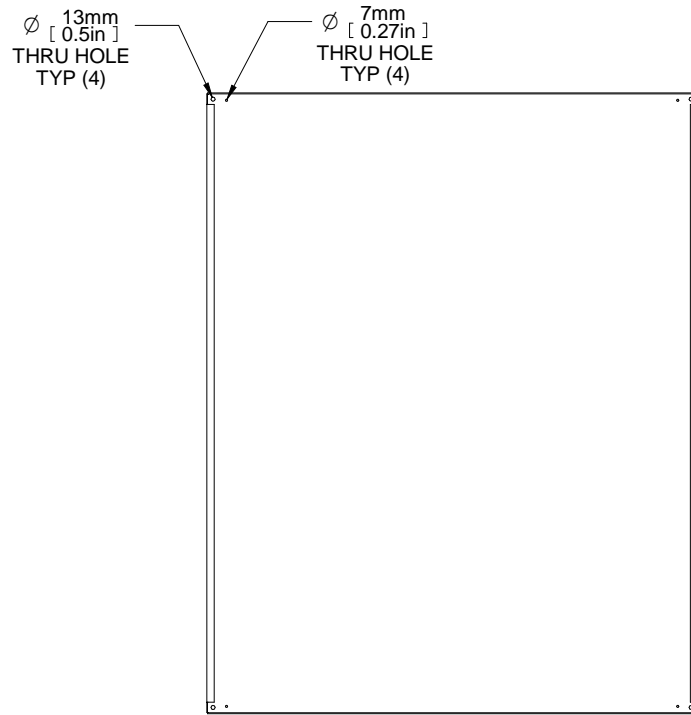

TOP VIEW

FRONT VIEW

L.H. SIDE VIEW

REAR VIEW

ISOMETRIC

<b>PART NUMBERS</b>	
HMEP2016	12 GAUGE GALVANIZED STEEL
<b>NOTES</b>	
Unpainted.	
See Hammond Website for Additional Accessories.	
<b>Français</b>	
Pour tous les détails sur nos produits, svp veuillez consulter notre site <a href="http://www.hammondmfg.com">www.hammondmfg.com</a> .	
Data subject to change without notice. Isometric drawing not to scale.	
Les données sont sujettes à changement sans préavis.	
	<b>HAMMOND MANUFACTURING®</b>
www.hammondmfg.com	
PART NO.	<b>HMEP2016</b>