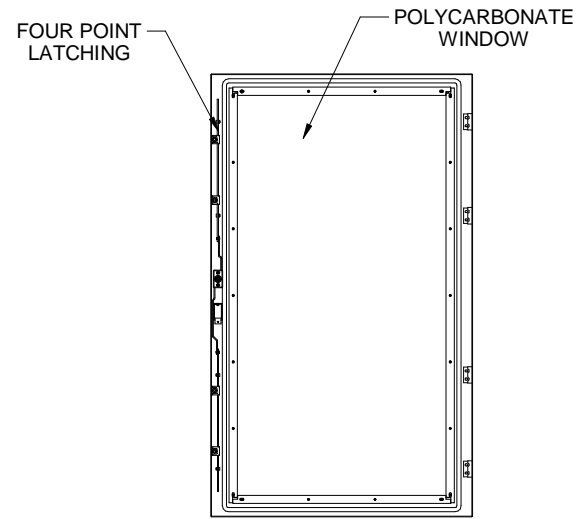

TOP VIEW

FRONT VIEW

ESCUTCHEON
HANDLE

SIDE VIEW

REAR VIEW

ISOMETRIC

PART NUMBERS	
HMEDW148	PAINTED TEXTURED GRAY RAL7035
NOTES	
See Hammond Website for Additional Accessories.	
Français	
Pour tous les détails sur nos produits, s'p veuillez consulter notre site www.hammondmfg.com .	
Data subject to change without notice. Isometric drawing not to scale.	
Les données sont sujettes à changement sans préavis.	