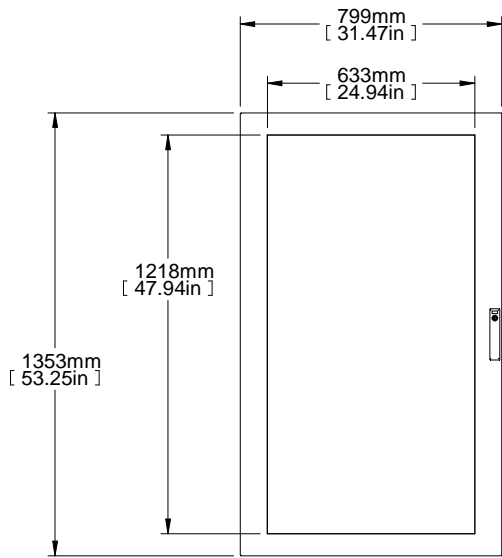

TOP VIEW

FRONT VIEW

ESCUTCHEON
HANDLE

SIDE VIEW

REAR VIEW

ISOMETRIC

PART NUMBERS	
HMEDW148	PAINTED TEXTURED GRAY RAL7035
NOTES	
See Hammond Website for Additional Accessories.	
Français	
Pour tous les détails sur nos produits, s'p veuillez consulter notre site www.hammondmfg.com .	
Data subject to change without notice. Isometric drawing not to scale.	
Les données sont sujettes à changement sans préavis.	

**HAMMOND
MANUFACTURING®**

www.hammondmfg.com

PART NO. **HMEDW148**