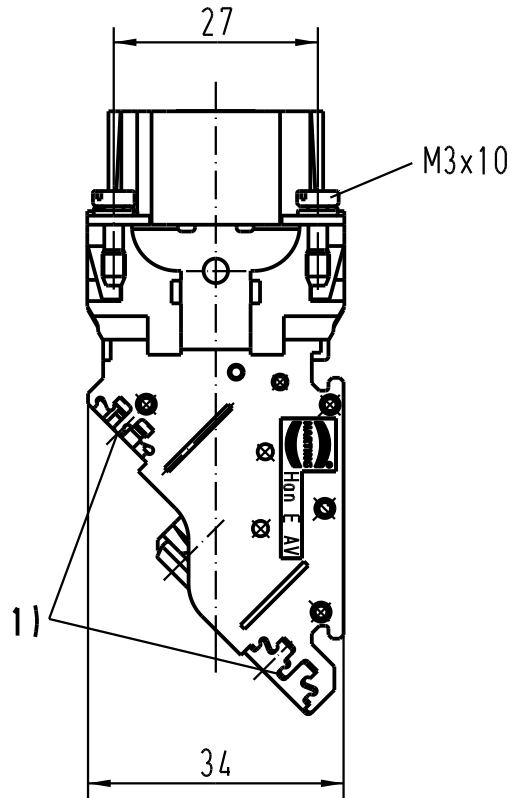

5

4

3

2

1

D

C

B

A

1) Aufnahme für Bezeichnungsschilder (max. 6-stellig)
 slots for designation strips (max. 6 digits)

All Dimensions in mm Original Size DIN A 4		Techn. Character.			Nicht tolerierte Masse / Free size tolerances	
			Dat.	Name	Massstab / Scale	
			Detail.	22.02.93 WILD.	1:1	
			Insp.	HERB.		
			Stand.			
410278	05.01.05	DY	HARTING Electric GmbH & Co. KG D-32339 Espelkamp			HAN 16 E-AV-M-MK Anschlussverteiler rechts terminal block connector right
Mod.	Dat.	Name				
						Blatt / page