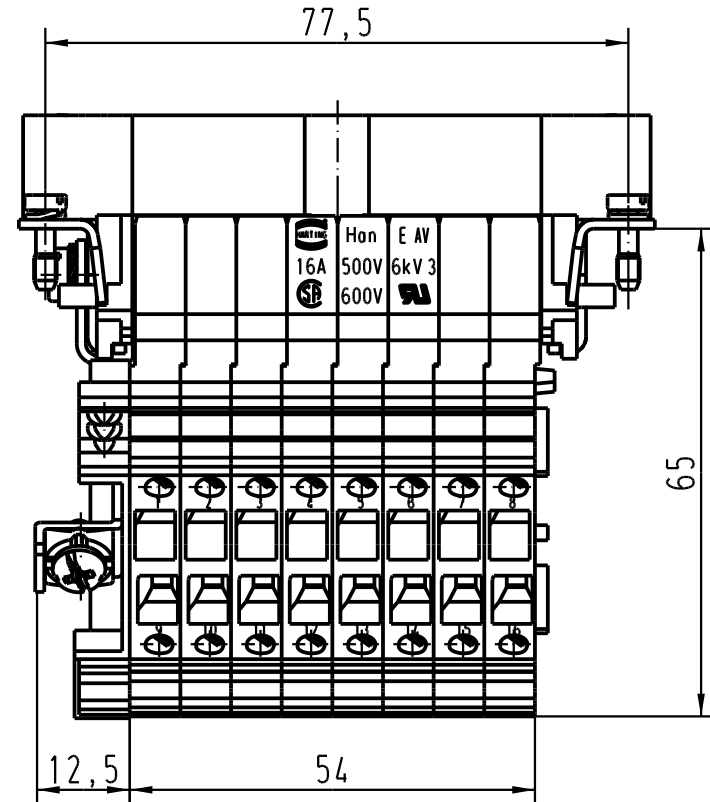

5

4

3

2

1

D

C

B

A

1) Aufnahme für Bezeichnungsschilder (max. 6-stellig)
 slots for designation strips (max. 6 digits)

All Dimensions in mm Original Size DIN A 4		Techn. Character.			Nicht tolerierte Masse / Free size tolerances	
			Dat.	Name	Massstab / Scale	
			Detail.	22.02.93 WILD.	1:1	
			Insp.	HERB.		
			Stand.			
410278	05.01.05	DY	HARTING Electric GmbH & Co. KG D-32339 Espelkamp			HAN 16 E-AV-M-MK Anschlussverteiler rechts terminal block connector right
Mod.	Dat.	Name				
						Blatt / page