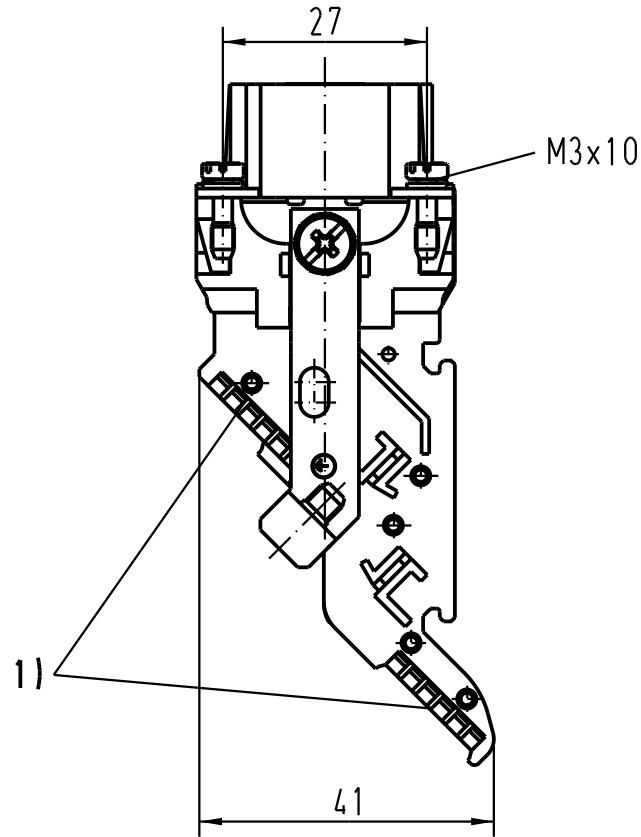

5

4

3

2

1

1) Aufnahme für Bezeichnungsschilder (max. 6-stellig)
 slots for designation strips (max. 6 digits)

All Dimensions in mm Original Size DIN A 4			Techn. Character.			Nicht tolerierte Masse/ Free size tolerances		
				Dat.	Name	Massstab/ Scale		
			Detail.	24.01.95	SPER	1:1		
			Insp.		SDT			
			Stand.					
411631	01.06.05	Loe.	HARTING Electric GmbH & Co. KG			Han 6ES-AV-m Anschlussverteiler links/ terminal block connector left		
410278	05.01.05	DY	D-32339 Espelkamp					
Mod.	Dat.	Name				TB 09 33 006 4629		
						Sub.		
							Blatt/ page	