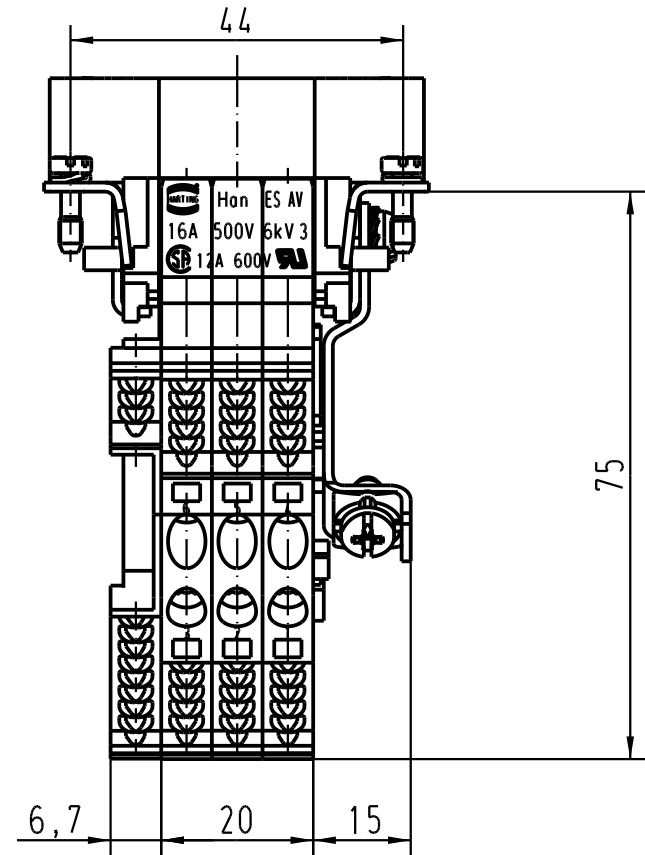

5

4

3

2

1

1) Aufnahme für Bezeichnungsschilder (max. 6-stellig)
 slots for designation strips (max. 6 digits)

All Dimensions in mm Original Size DIN A 4			Techn. Character.			Nicht tolerierte Masse/ Free size tolerances		
				Dat.	Name	Massstab/ Scale		
			Detail.	24.01.95	SPER	1:1		
			Insp.		SDT			
			Stand.					
411631	01.06.05	Loe.	HARTING Electric GmbH & Co. KG			Han 6ES-AV-m Anschlussverteiler links/ terminal block connector left		
410278	05.01.05	DY	D-32339 Espelkamp					
Mod.	Dat.	Name				TB 09 33 006 4629		
						Sub.		
							Blatt/ page	