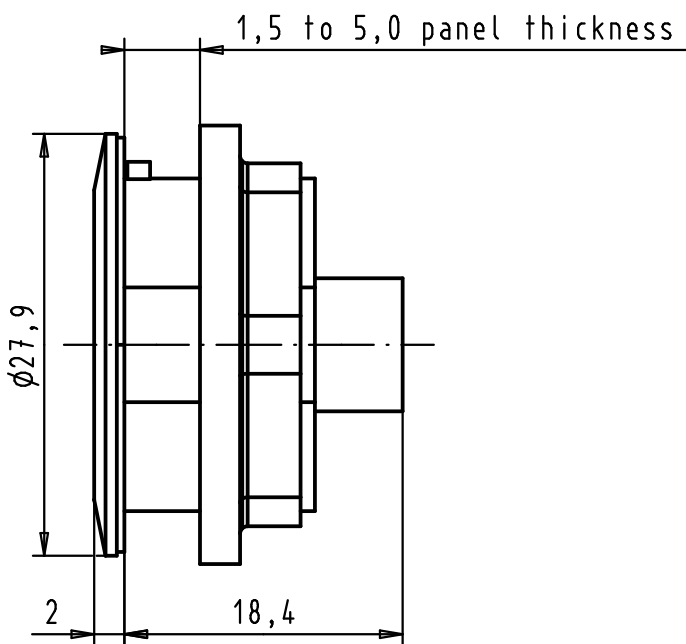

1 2 3 4 5 6

A

B

C

D

PANEL CUT DIMENSIONS:

				Dot.	Name	 All Dim. in mm Orig. Size DIN A 4	har-port PFT for HIFF inserts	Maßstab/ Scale 2:1	
				Detail.	02/AUG/11				BH
				Insp.	02/AUG/11				BD
				Stand.					
EC03607				HARTING EURL F-95972 Paris			TB 09 45 452 0000	Blatt/ Page 1 / 1	
Mod.		Dot.		Name					Sub.